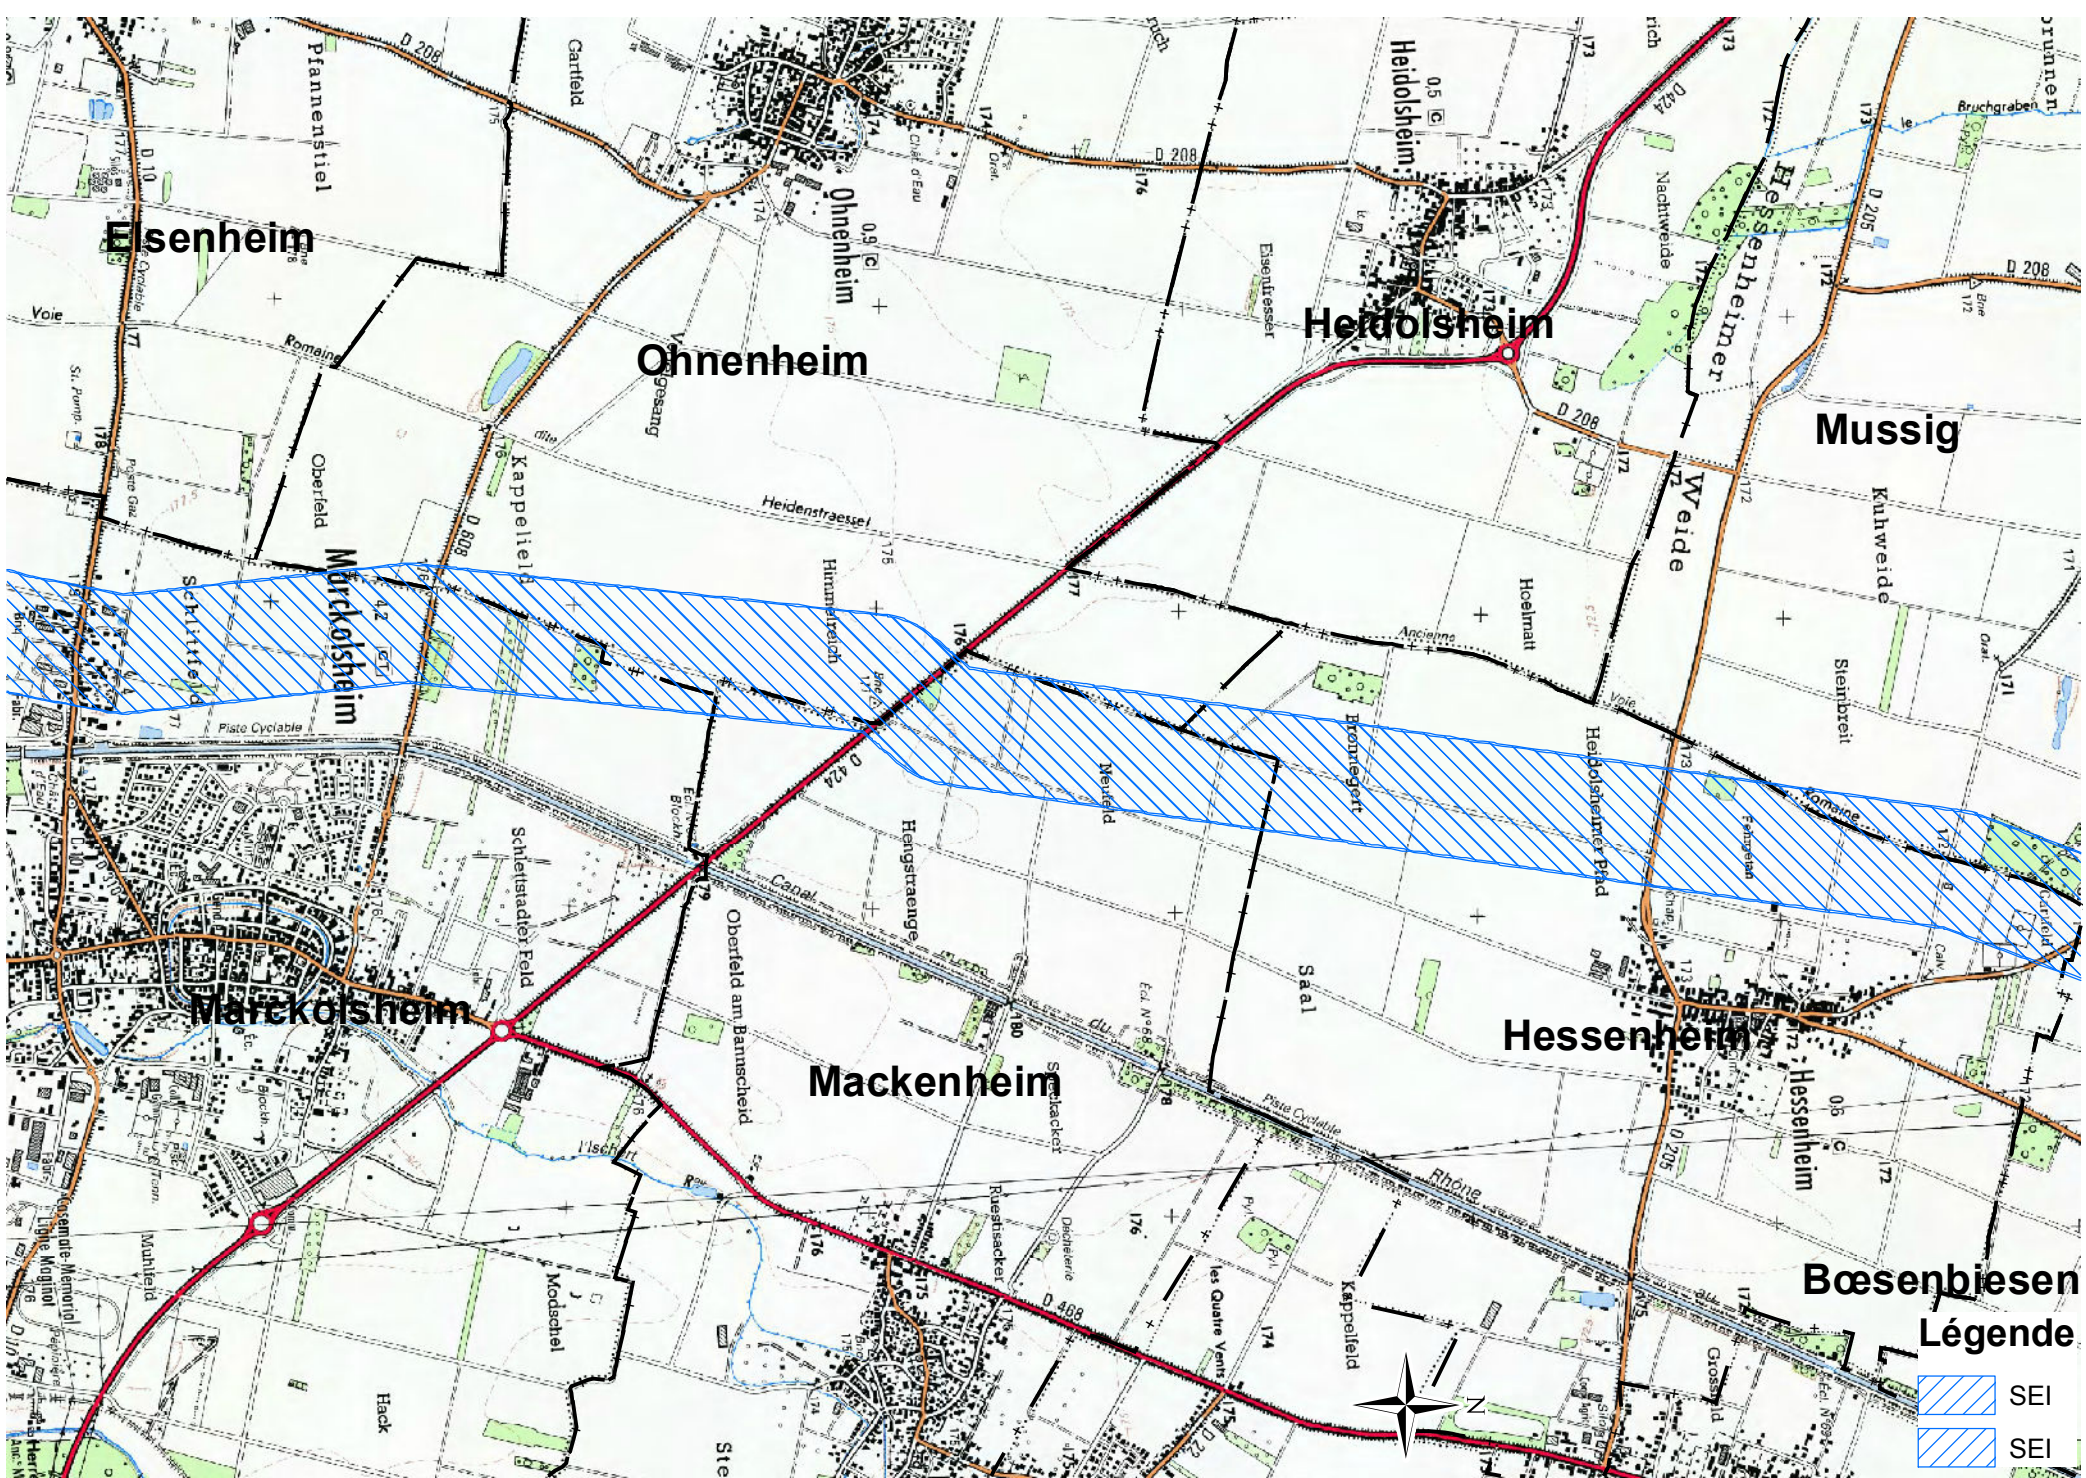

SPSE - CARTE SEI

67 Mackenheim

Légende

-  SEI
-  SEI

Mackenheim

Date de génération : 21/12/2017 Format A4 www.reseaux-et-canalisation.ineris.fr

Edition graphique issue d'un plan de détail informatisé qui peut être modifié sans préavis ; Elle ne peut être ni reproduite ni communiquée à des tiers ni utilisée à des fins commerciales sans autorisation spécifique du Transporteur, SPSE. La position mentionnée ne permet pas la localisation précise sur le terrain des canalisations et ne permet pas de s'affranchir des obligations réglementaires relatives aux interventions à proximité d'ouvrages enterrés: